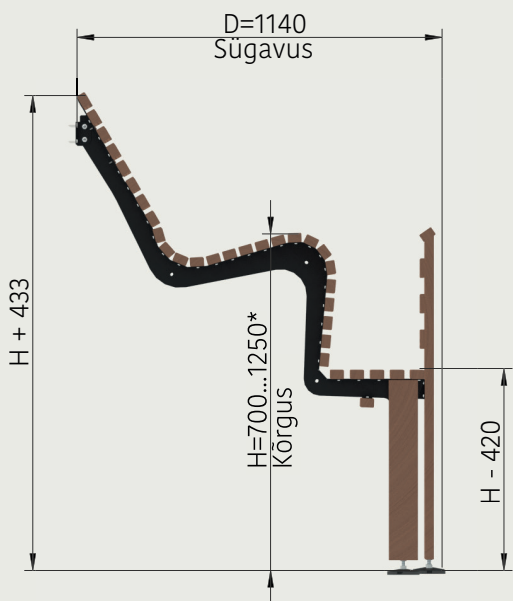

Heat Treat

SAUNALAVAD

Ehita enda unistuste saun!

Kui soovid oma kodusaunas mõnusalt lõõgastuda nagu spaas, on HeatTreat saunalavakomplekt just sulle!

Komplektis sisalduvate metallraamide abil saad paigaldada leiliruumi keha järgi disainitud, nõgusa saunalava, mis võimaldab laval vabas asendis lõõgastuda ja nautida seega ka pikemaid saunaskäike.

Saunalava kokkupanek on lihtne: sae puulauad endale sobivasse pikkusesse, kinnita metallraamid seinale ning kruvi lauad raamide külge.

HeatTreat saunalavakomplektiga saad oma sauna ise kujundada, tunda isetegemise rõõmu ja anda saunale moodsa välimuse.

Komplekt sisaldab:

- Raamid, jalad, kinnitusvahendid
-
-

Mida on vaja lisaks:

- **Lavalauad**
Ristlõige 28x48 mm
Pikkus kuni 3.0 m (Standard pikkused 2.1, 2.4, 3.0 m)
Kogus - 32 tk
 - **Jalalauad**
Ristlõige 28x90 mm*
Kogus: ~ 3 m**
 - **Käsipuu laudad**
Ristlõige 14x60 mm*
Kogus: ~ 3 m**
 - **Tööriistad:** Akutrell, saag, mõõdulint, lood, kruvikeeraja
otsikud, puidupuur 12 mm
-
-

Lihtne paigaldada!

- * Võib asendada sarnaste mõõtmetega laudadega
 - ** Sõltub soovitud saunalava pikkusest ja kõrgusest
-
-

Paigaldusmõõtmed

○ Vaata joonistelt!

Komplekt sisaldab:

- Koostamisjuhend
- 3 värvitud metallraami
- Kruvid saunalava lippide kinnitamiseks
- Reguleeritavad plastjalad metallraamidele
- Kinnitusvahendid metallraamide kinnitamiseks