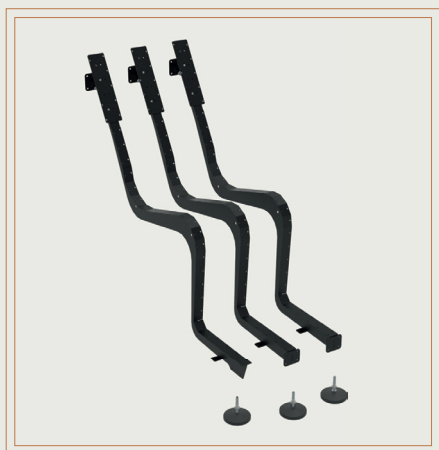

Heat Treat

SAUNALAVAD

Ehita enda unistuste saun!

Kui soovid oma kodusaunas mõnusalt lõõgastuda nagu spaas, on HeatTreat saunalavakomplekt just sulle!

Komplektis sisalduvate metallraamide abil saad paigaldada leiliruumi keha järgi disainitud, nõgusa saunalava, mis võimaldab laval vabas asendis lõõgastuda ja nautida seega ka pikemaid saunaskäike.

Komplekt sisaldab:

- Raamid, jalad, kinnitusvahendid
-
-

Mida on vaja lisaks:

- **Lavalauad**
Ristlõige 28x48 mm
Pikkus kuni 3.0 m (Standard pikkused 2.1, 2.4, 3.0 m)
Kogus - 32 tk
 - **Jalalauad**
Ristlõige 28x90 mm*
Kogus: ~ 3 m**
 - **Käsipuu laudad**
Ristlõige 14x60 mm*
Kogus: ~ 3 m**
 - **Tööriistad:** Akutrell, saag, mõõdulint, lood, kruvikeeraja
otsikud, puidupuur 12 mm
-
-

Lihtne paigaldada!

- * Võib asendada sarnaste mõõtmetega laudadega
 - ** Sõltub soovitud saunalava pikkusest ja kõrgusest
-
-

Paigaldusmõõtmed

○ Vaata joonistelt!

Komplekt sisaldab:

- Koostamisjuhend
- 3 värvitud metallraami
- Kruvid saunalava lippide kinnitamiseks
- Reguleeritavad plastjalad metallraamidele
- Kinnitusvahendid metallraamide kinnitamiseks

Saunaskäik peab olema lõõgastav – vali HeatTreat saunalava & sulandu saunaga ühte!

HeatTreat saunalava.

Ehita enda unistuste saun!