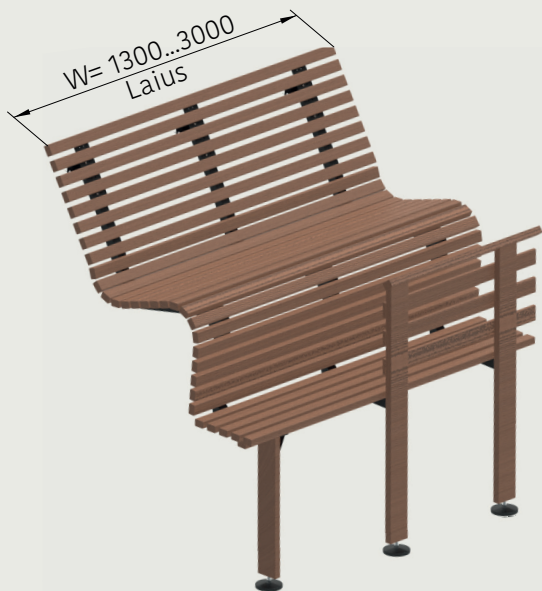

Heat Treat

SAUNALAVAD

Ehita enda unistuste saun!

Kui soovid oma kodusaunas mõnusalt lõõgastuda nagu spaas, on HeatTreat saunalavakomplekt just sulle!

Komplektis sisalduvate metallraamide abil saad paigaldada leiliruumi keha järgi disainitud, nõgusa saunalava, mis võimaldab laval vabas asendis lõõgastuda ja nautida seega ka pikemaid saunaskäike.

Saunalava kokkupanek on lihtne: sae puulauad endale sobivasse pikkusesse, kinnita metallraamid seinale ning kruvi lauad raamide külge.

HeatTreat saunalavakomplektiga saad oma sauna ise kujundada, tunda isetegemise rõõmu ja anda saunale moodsa välimuse.

Komplekt sisaldab:

- Raamid, jalad, kinnitusvahendid
-
-

Mida on vaja lisaks:

- **Lavalauad**
Ristlõige 28x48 mm
Pikkus kuni 3.0 m (Standard pikkused 2.1, 2.4, 3.0 m)
Kogus - 32 tk
 - **Jalalauad**
Ristlõige 28x90 mm*
Kogus: ~ 3 m**
 - **Käsipuu laudad**
Ristlõige 14x60 mm*
Kogus: ~ 3 m**
 - **Tööriistad:** Akutrell, saag, mõõdulint, lood, kruvikeeraja
otsikud, puidupuur 12 mm
-
-

Lihtne paigaldada!

- * Võib asendada sarnaste mõõtmetega laudadega
 - ** Sõltub soovitud saunalava pikkusest ja kõrgusest
-
-

Paigaldusmõõtmed

○ Vaata joonistelt!

Komplekt sisaldab:

- Koostamisjuhend
- 3 värvitud metallraami
- Kruvid saunalava lippide kinnitamiseks
- Reguleeritavad plastjalad metallraamidele
- Kinnitusvahendid metallraamide kinnitamiseks