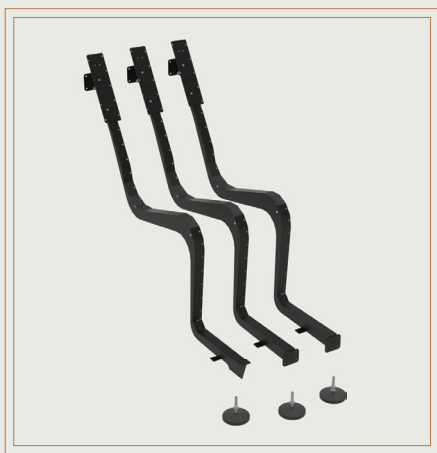

Heat
Treat

LAUTEET

Rakenna unelmiesi sauna!

Jos haluat rentoutua kotisaunassasi yhtä lailla kuin kylpylässä, HeatTreat-laudesetti on juuri sinua varten!

Setissä sisältyvien metallikehysten avulla voit asentaa löylyhuoneeseen vartalon mukaan suunnitellut lauteet, jotka mahdollistavat vapaassa asennossa rentoutumisen ja siten pitkistä saunomistuokioista nauttimisen.

Setti sisältää:

- kehykset, jalat, kiinnitystarvikkeet
-
-

Mitä tarvitaan lisäksi:

- **Lauderimat**
Poikkileikkaus 28x48 mm
Pituus max 3.0 m
(vakio pituudet 2.1, 2.4, 3.0 m)
Määrä - 32 kpl
 - **Jalkarimat**
Poikkileikkaus 28x90 mm*
Määrä: ~ 3m**
 - **Kaiderimat**
Poikkileikkaus 14x60 mm*
Määrä: ~ 3m**
 - **Työkalut:** Akkupora, saha, mittanauha, vesivaaka, ruuvimeisselin kärjet, puupora 12 mm
-
-

Helppo asentaa!

- * Voidaan korvata samanmittaisilla rimoilla laudadega
 - ** Riippuu lauteiden halutusta pituudesta ja korkeudesta
-
-

Asennusmitat

○ Katso kuvista!

Setti sisältää:

- Kokoamisohje
- 3 maalattua metallikehystä
- Ruuvit laudelautojen kiinnittämiseen
- Säädetävät muovijalat metallikehyksiä varten
- Kiinnitysvälineet metallikehysten kiinnittämiseen

Saunomisen on
oltava rentouttavaa –
valitse HeatTreat
lauteet ja ikään kuin
sulaudut saunaan!

HeatTreat - lauteet. Rakenna unelmiesi sauna!