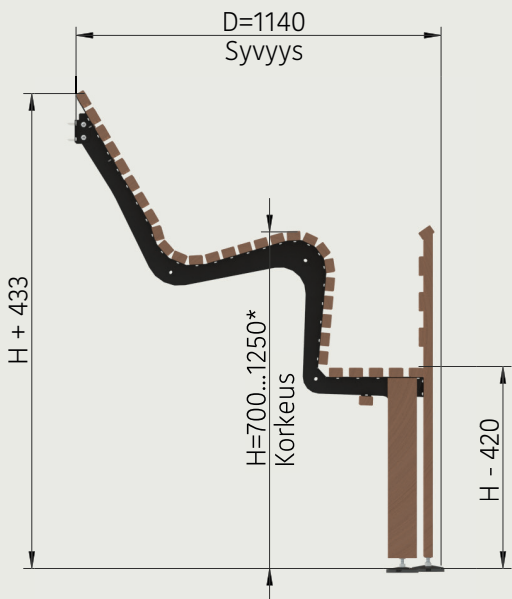

Heat
Treat

LAUTEET

Rakenna unelmiesi sauna!

Jos haluat rentoutua kotisaunassasi yhtä lailla kuin kylpylässä, HeatTreat-laudesetti on juuri sinua varten!

Setissä sisältyvien metallikehysten avulla voit asentaa löylyhuoneeseen vartalon mukaan suunnitellut lauteet, jotka mahdollistavat vapaassa asennossa rentoutumisen ja siten pitkistä saunomistuokioista nauttimisen.

Lauteiden kokoaminen on helppoa: saha lauteet sopivaan pituuteen, kiinnitä metallikehykset seinään ja ruuvaa lauteet kehyksiin.

HeatTreat-laudesetin avulla voit itse suunnitella saunasi, kokea itse tekemisen iloa ja antaa saunalle modernin ilmeen.

Setti sisältää:

- kehykset, jalat, kiinnitystarvikkeet
-
-

Mitä tarvitaan lisäksi:

- **Lauderimat**
Poikkileikkaus 28x48 mm
Pituus max 3.0 m
(vakio pituudet 2.1, 2.4, 3.0 m)
Määrä - 32 kpl
 - **Jalkarimat**
Poikkileikkaus 28x90 mm*
Määrä: ~ 3m**
 - **Kaiderimat**
Poikkileikkaus 14x60 mm*
Määrä: ~ 3m**
 - **Työkalut:** Akkupora, saha, mittanauha, vesivaaka, ruuvimeisselin kärjet, puupora 12 mm
-
-

Helppo asentaa!

- * Voidaan korvata samanmittaisilla rimoilla laudadega
 - ** Riippuu lauteiden halutusta pituudesta ja korkeudesta
-
-

Asennusmitat

○ Katso kuvista!

Setti sisältää:

- Kokoamisohje
- 3 maalattua metallikehystä
- Ruuvit laudelautojen kiinnittämiseen
- Säädetävät muovijalat metallikehyksiä varten
- Kiinnitysvälineet metallikehysten kiinnittämiseen